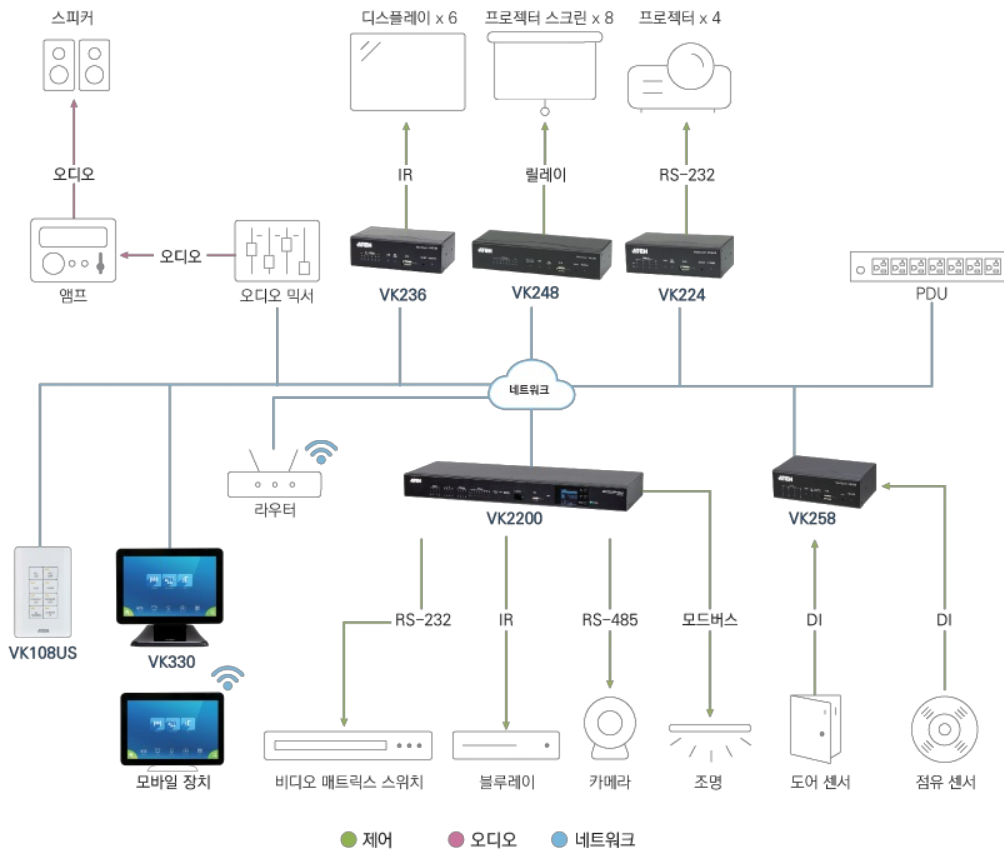

특장점

- 모바일 장치 또는 태블릿 컴퓨터의 프로파일로 여러 공간을 중앙 집중식 제어
- 비밀번호 인증으로 프로파일에 대한 사용자 접속 제한
- 여러 모바일 장치 및 태블릿 컴퓨터 간 시스템 제어 동기화
- 모든 iOS, Android 또는 Windows 모바일 장치로 시스템 제어 가능하여 고가의 전용 패널 구입 필요 없음
- 데모 모드는 컨트롤러를 연결하지 않고도 사용자에게 솔루션의 가장 중요한 기능을 알 수 있게 원활한 시연 지원
- 스크린 세이버 기능으로 에너지 절약 및 터치 스크린 수명 연장
- 실시간 스트리밍 프로토콜(RTSP, Real-time Streaming Protocol), ONVIF 및 ATEN [VE89 시리즈](#) 비디오 미리보기 표시 가능*
- *이 기능은 [VK2200/VK1200](#)에 적용됩니다.

사양

OS 지원	iOS : iOS 11 이상 필요. Android : Android 7 이상 필요. Windows : Windows 7 이상 필요.

다이어그램

▶ 다이어그램

에이텐 코리아 ATEN KOREA

서울시 금천구 디지털로9길 32(가산동) 갑을그레이트밸리 B동 303호
Tel: 02-467-6789 Fax: 02-467-9876
www.aten.com/kr/ko E-mail: marketing@aten.co.kr